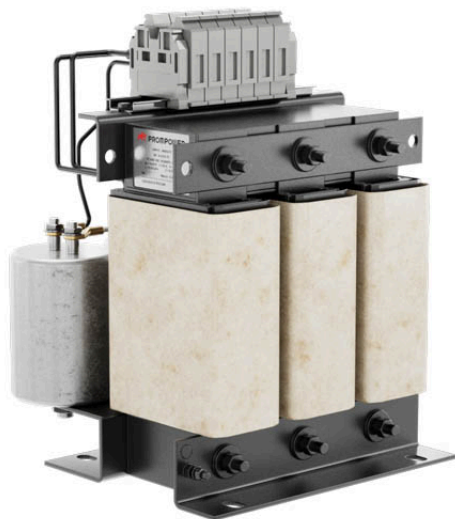

PD-SIN-1,58-42

- Работаем по всей России
- Помощь в выборе
- Доставка по РФ

Цена:

97 537 руб.

PD-SIN-1,58-42, синус-фильтр, номинальное напряжение 400В, индуктивность 1,58 мГн, номинальный ток 42А, емкость 6,8 мкФ, частота сети 50 Гц, частота ШИМ 3...8 кГц, степень защиты IP00, кабельная линия до 400 м